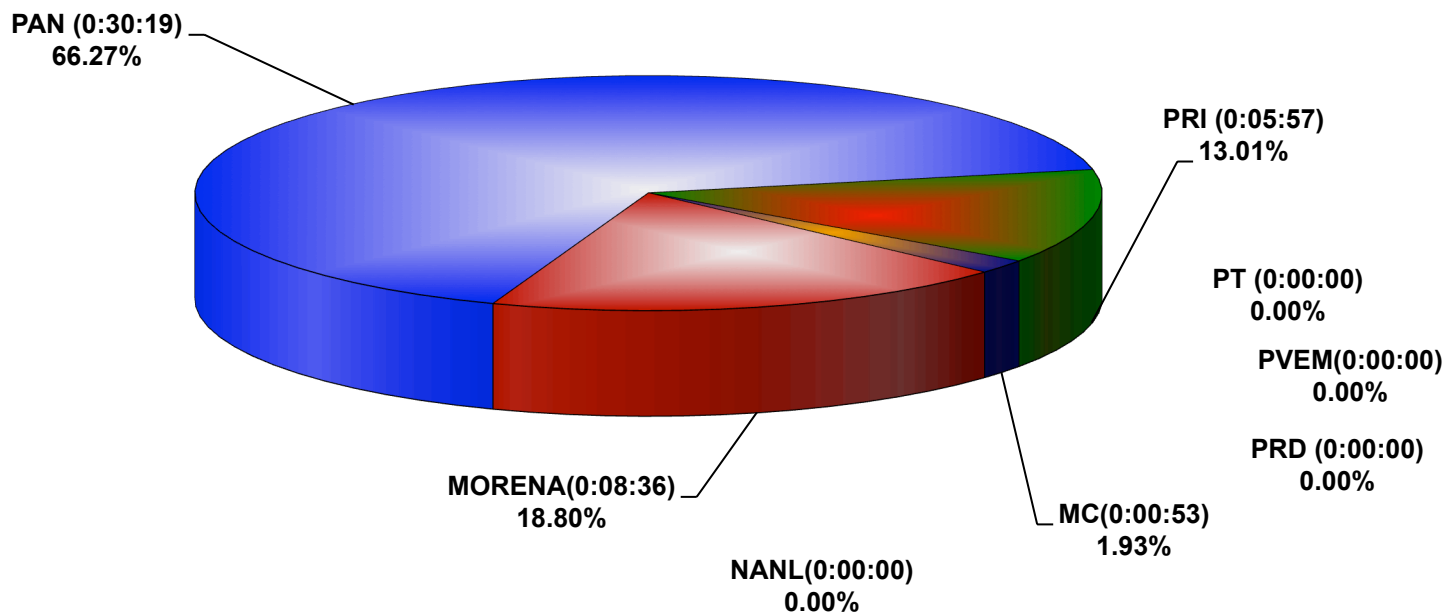

COMISIÓN ESTATAL ELECTORAL DE NUEVO LEÓN
PORCENTAJE Y TIEMPO TOTAL DEDICADO A CADA PARTIDO POLÍTICO EN RADIO (HORAS)
ACUMULADO DE JULIO DEL 2019

COMISIÓN ESTATAL ELECTORAL DE NUEVO LEÓN
PORCENTAJE Y NÚMERO TOTAL DE NOTAS DEDICADAS A CADA PARTIDO POLÍTICO EN RADIO
ACUMULADO DE JULIO DEL 2019

**COMISIÓN ESTATAL ELECTORAL DE NUEVO LEÓN
TOTAL DE NOTAS DEDICADAS A CADA PARTIDO POLÍTICO POR GRUPO RADIOFÓNICO
ACUMULADO DE JULIO DEL 2019**