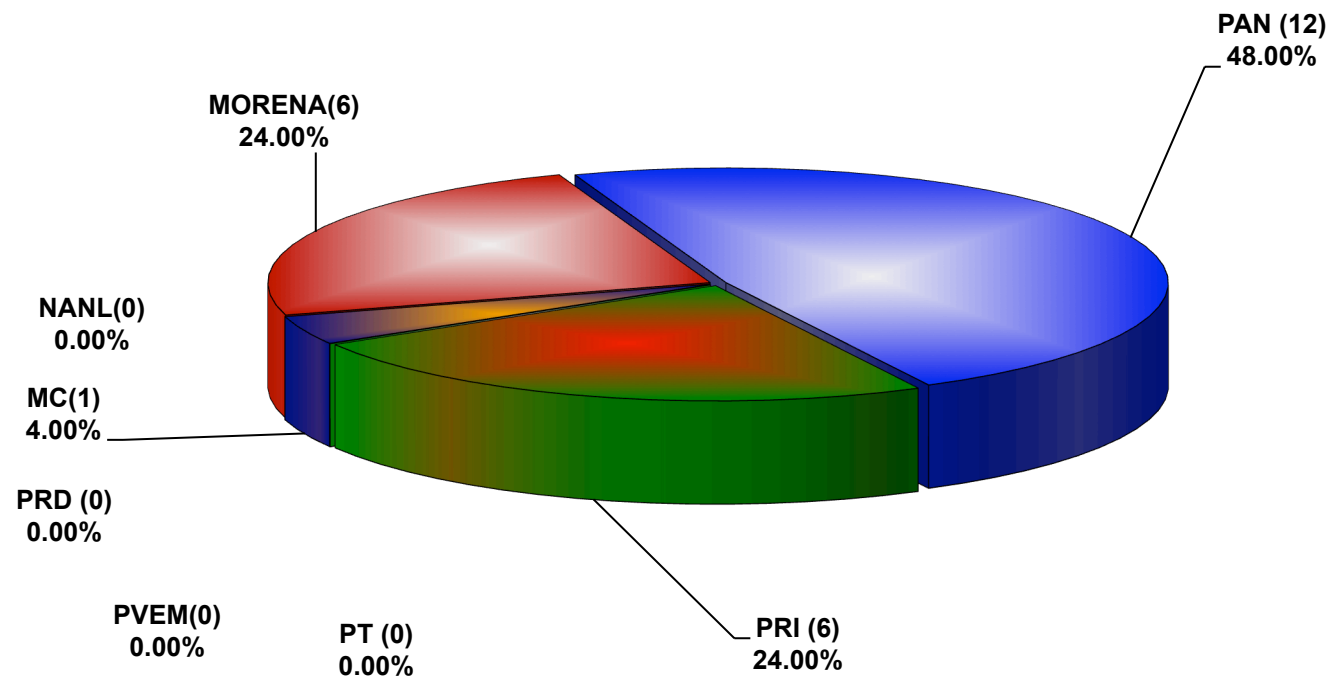

COMISIÓN ESTATAL ELECTORAL DE NUEVO LEÓN
PORCENTAJE Y TIEMPO TOTAL DEDICADO A CADA PARTIDO POLÍTICO EN RADIO (HORAS)
ACUMULADO DE JULIO DEL 2019

COMISIÓN ESTATAL ELECTORAL DE NUEVO LEÓN
PORCENTAJE Y NÚMERO TOTAL DE NOTAS DEDICADAS A CADA PARTIDO POLÍTICO EN RADIO
ACUMULADO DE JULIO DEL 2019

**COMISIÓN ESTATAL ELECTORAL DE NUEVO LEÓN
TOTAL DE NOTAS DEDICADAS A CADA PARTIDO POLÍTICO POR GRUPO RADIOFÓNICO
ACUMULADO DE JULIO DEL 2019**